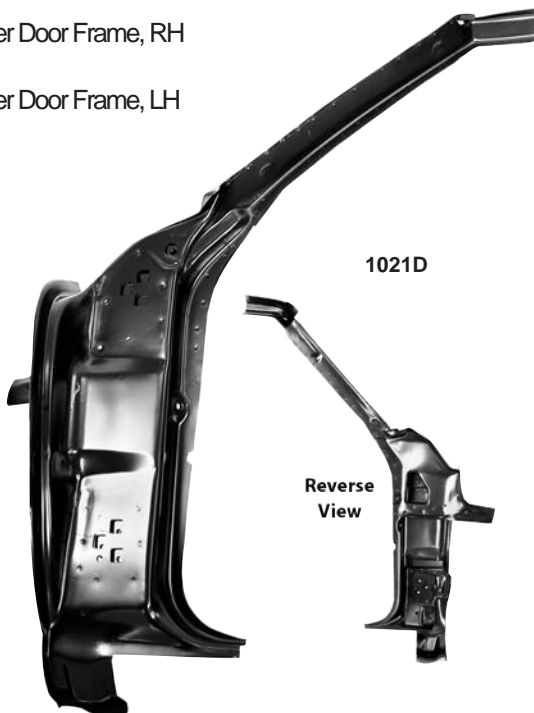

1970-81 Wire Loom Shield

Quarter / Door Frame Assemblies

1021C

1967 Inner Door Frame, RH

1021D

1967 Inner Door Frame, LH

1023G

1968 Inner Door Frame, RH